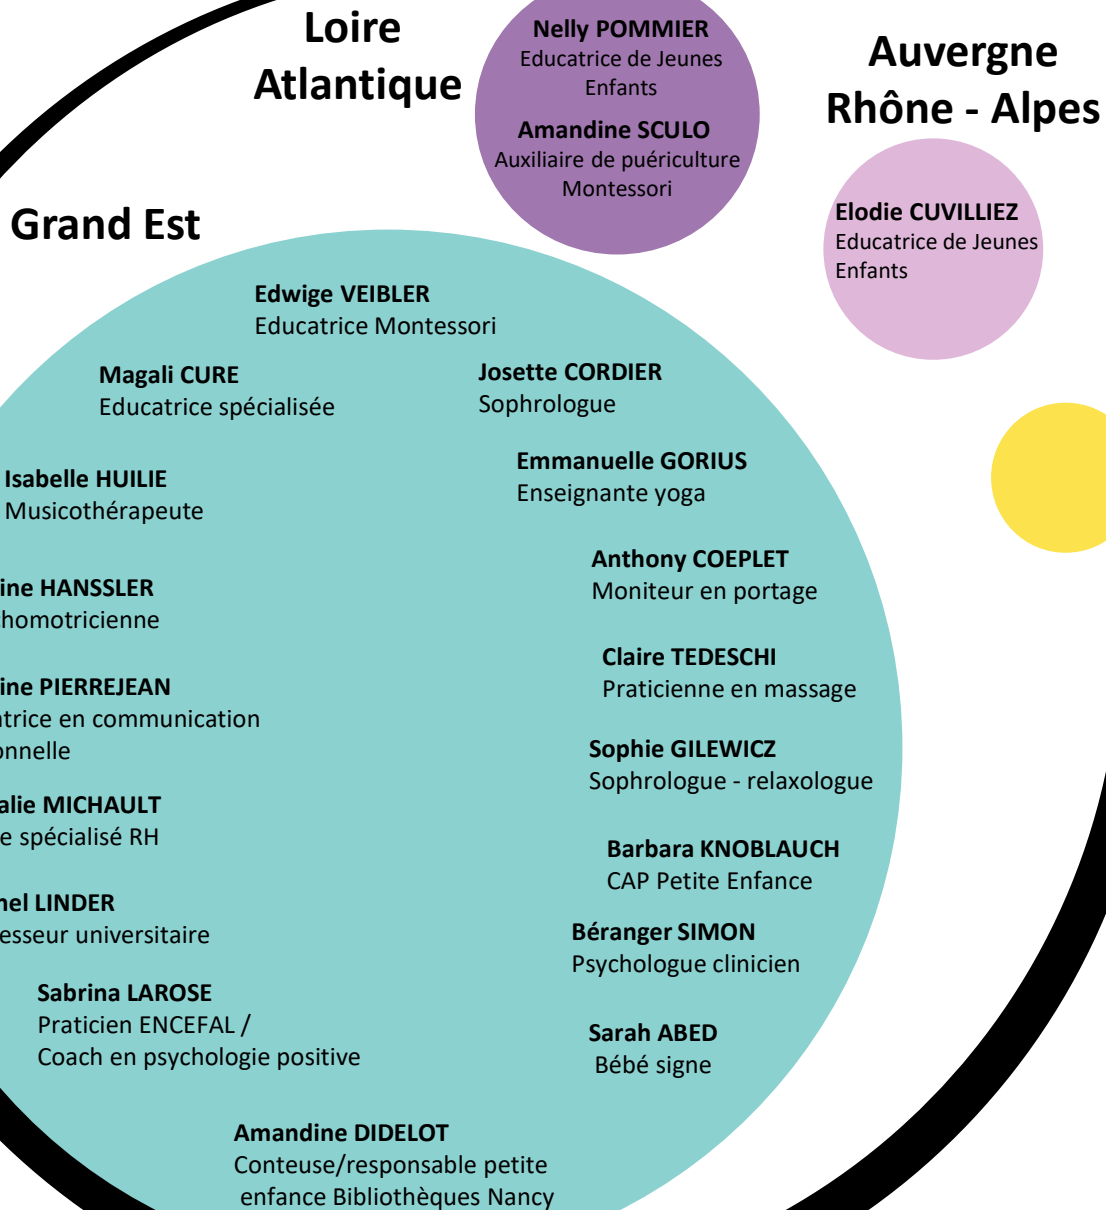

L'enfance à ses outils

Sylvie LINDER

Gérante

Référente administrative et pédagogique
Educatrice de Jeunes Enfants - Formatrice

Laetitia REDEL

Gérante

Référente administrative et pédagogique
Educatrice de Jeunes Enfants - Formatrice

Organigramme de l'Univers de Syléty